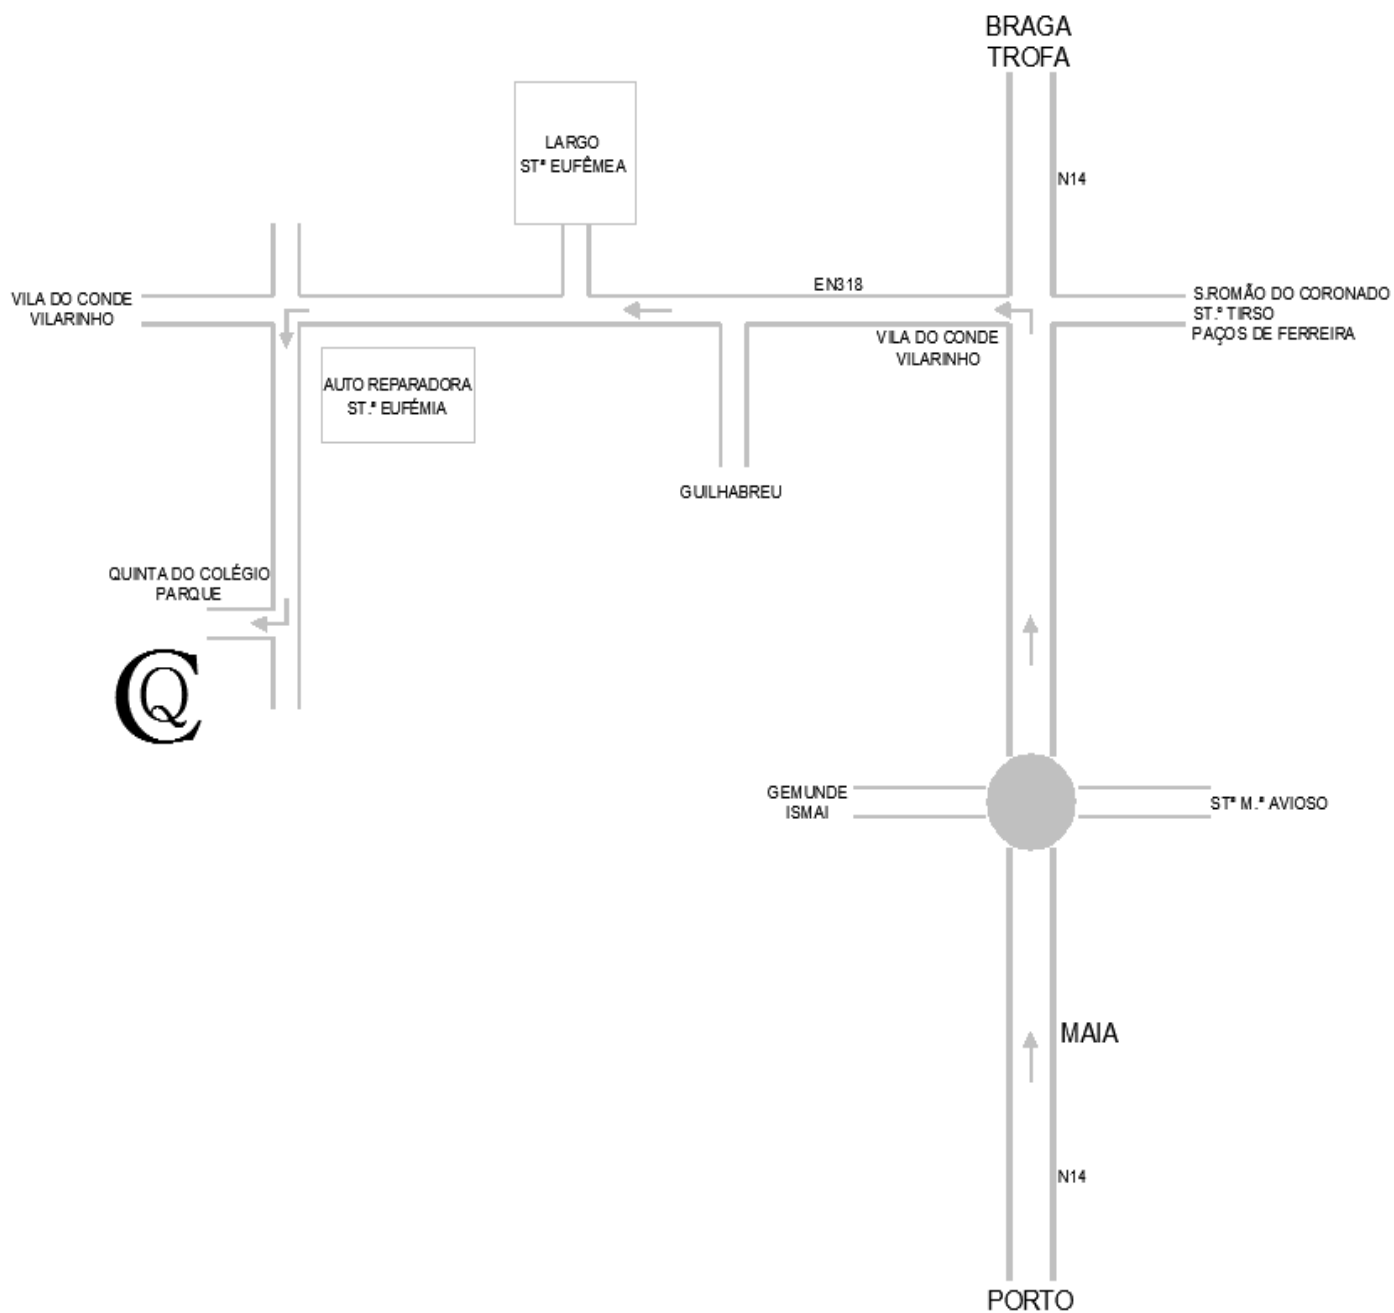

QUINTA DO COLÉGIO

Rua de Farilhe, n.º 630 - Canidelo
Vila do Conde - Portugal
GPS 41°18'58.66"N
8°38'33.68"W

TLM 917 519 371 / 916 473 014
EMAIL geral@quintadocolegio.com
HOMEPAGE www.quintadocolegio.com